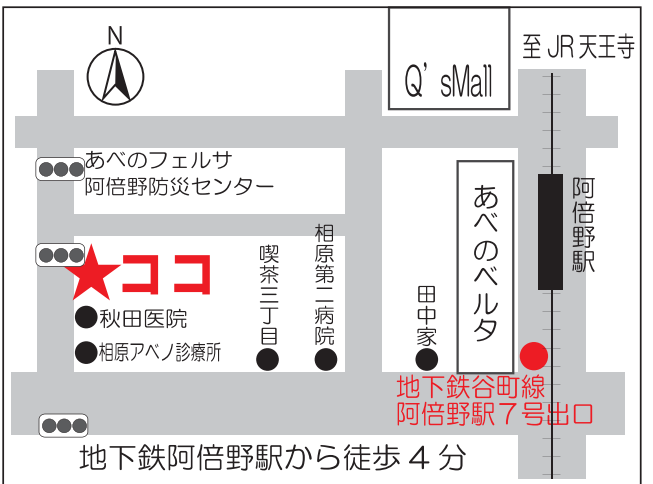

## 個別対応だからご都合のよい時間にどうぞ！

- 開催日時：火～日曜日の2日間（7時間/日×2回）  
1日7時間できない方は、小分けにするなど融通がききやすいのも特徴です。ご相談ください。
- 営業時間：平日10時～18時 土・日・祝9時～17時  
★定休日は月曜日
- 主催：VBA 実践塾 浅井良一
- 場所：〒545-0052 大阪市阿倍野区阿倍野筋3-12-2-111 ナガセキャリアプラザアベノ校